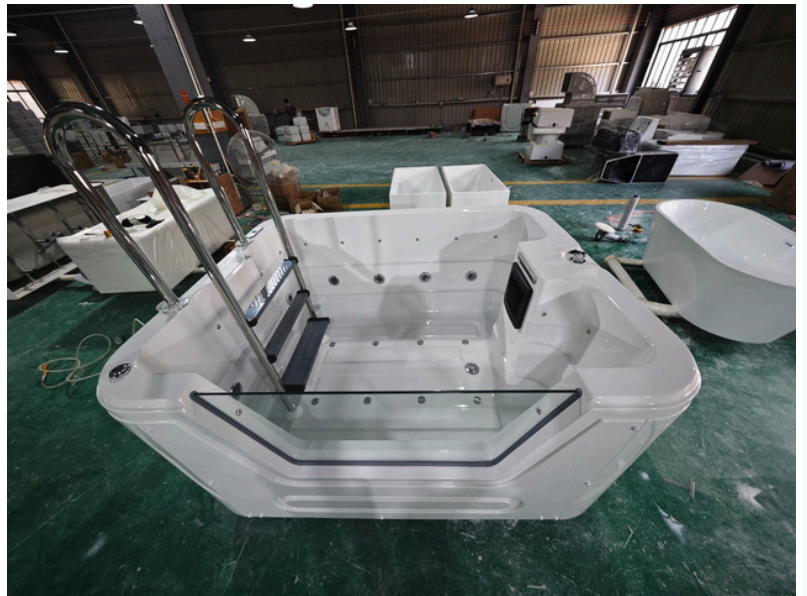

MA BOUTIQUE
BABY SPA

photo 3